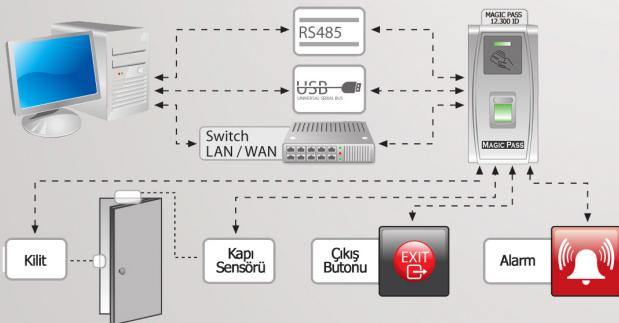

MAGIC PASS 12.300 ID PARMAK İZİ TERMİNALİ

ZEM x 800 sensör  
0,2 saniye okuma hızı  
3,2 TFT ekran 80.000 gerçek canlı renk  
3.000 Parmak izi 5.000 kart tanıma kapasitesi  
30.000 log kapasitesi  
Hatalı Kabul Etme: 0.00001  
Parmak izi, şifre ve proximity kart okuyabilir.  
Hatalı Reddetme: %0,01  
Turnike, kapı ve bariyer tetiği verebilir.  
Bağlantı Tipi RS232 /RS485 /TCP-IP/ USB Memory Disk

Türkçe ve sesli konuşarak bilgilendirme özelliği  
RIS Function ile çağrı merkezimize bağlanıp destek alabilme  
+60 ile -45 derece çalışma sıcaklığı  
%20 - %80 çalışma nemi  
Çalışma Voltajı: 12V, 3A  
Çıkış Voltajı: 12V, 1.5A  
Boyutlar: 180 mm x 76 mm x 44 mm  
Ağırlık: 900 gr.  
UL, CE, FCC, MA, ISO9001, EEP, CCS, ETS belgeleri  
Workcode, Webserver, kısa mesaj gönderebilme

Standalone Konfigürasyon

3.Party Kontroler Konfigürasyonu